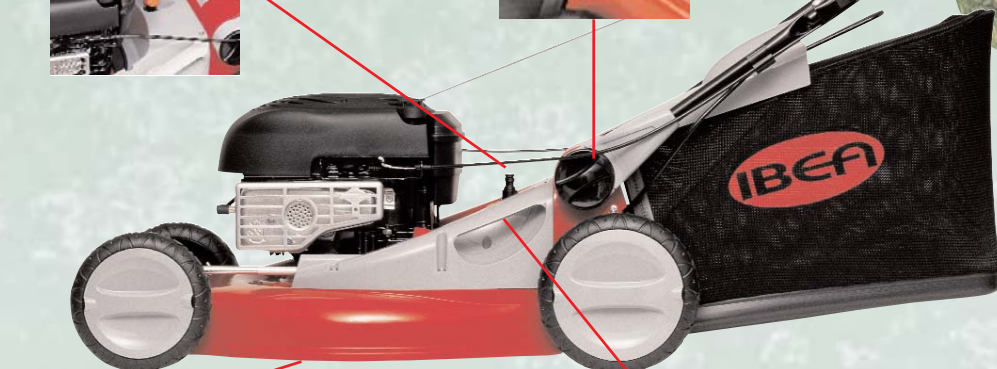

50 years experience
in garden machinery

Hvorfor vælge IBEA ?

FORDI DEN KAN NOGET, ANDRE IKKE KAN.

Klipper HELT fri.
Sikrer at det kraftige sug fra kniven kommer
ud forbi hjulene og helt tæt til kanter.

Kraftig Aluminiumskjold
Specialudformet langtidshold-
bar helstøbt aluminiumsskjold.

Slangekobling til sikker
rengøring af skjold.

Multijusterbart
højderegulering
af håndtag.

Fylder opsamlere 100 %
Den kraftige kniv og den special-
udformede kanal sørger for at
opsamlere fyldes helt.

Kraftig kniv med høj
vinge. Giver det bedste
sug,

Fjederbelastet
enkelt højderegulering af alle
hjul.

Skjoldet holdes rent.
Den kraftige kniv holder, sammen med den
helt runde og glatte kanal, skjoldet rent.
Dette giver et perfekt klipperesultat.

Vi fører alle originale
reservedele fra Ibea