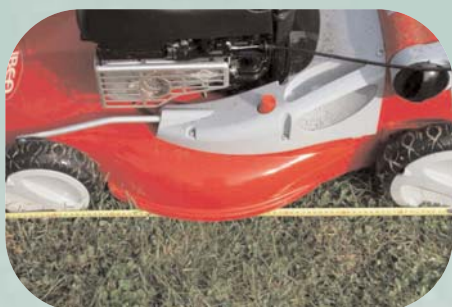

50 years experience
in garden machinery

Hvorfor vælge IBEA ?

FORDI DEN KAN NOGET, ANDRE IKKE KAN.

Klipper HELT fri.
Sikrer at det kraftige sug fra kniven kommer
ud forbi hjulene og helt tæt til kanter.

Kraftig Aluminiumskjold
Specialudformet langtidshold-
bar helstøbt aluminiumsskjold.

Slangekobling til sikker
rengøring af skjold.

Multijusterbart
højderegulering
af håndtag.

Fylder opsamlere 100 %
Den kraftige kniv og den special-
udformede kanal sørger for at
opsamlere fyldes helt.

Kraftig kniv med høj
vinge. Giver det bedste
sug,

Fjederbelastet
enkelt højderegulering af alle
hjul.

Skjoldet holdes rent.
Den kraftige kniv holder, sammen med den
helt runde og glatte kanal, skjoldet rent.
Dette giver et perfekt klipperesultat.

Vi fører alle originale
reservedele fra Ibea