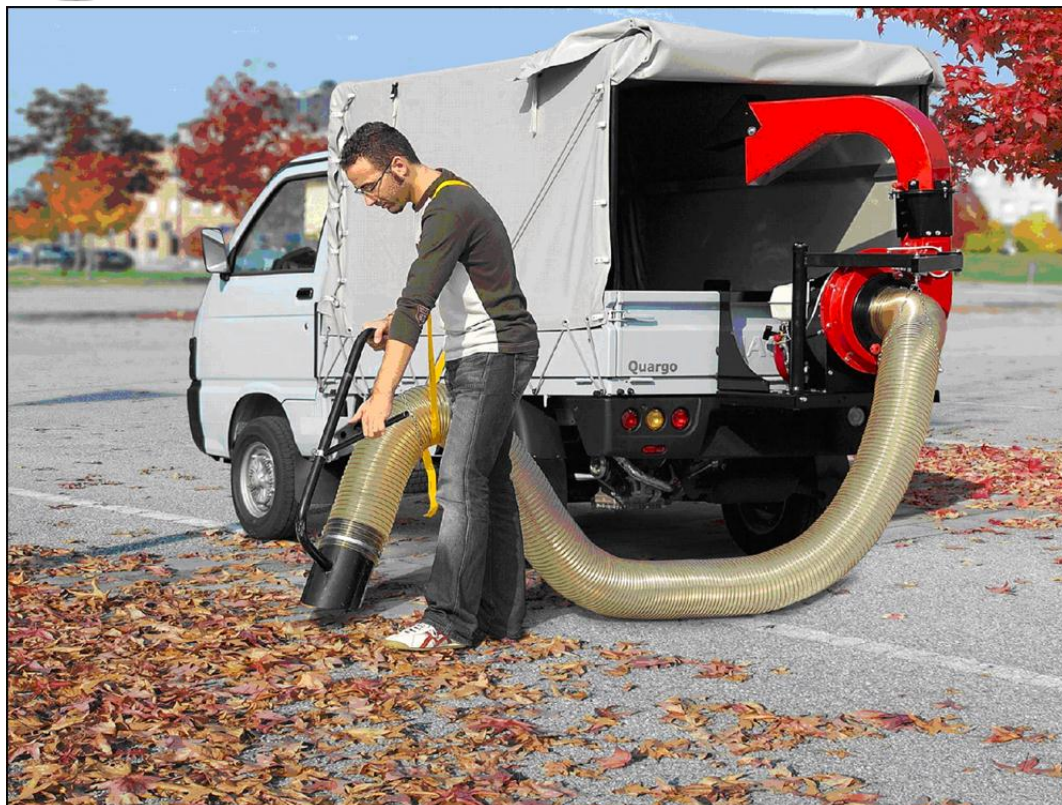

Elektriske Koblinger

Warner

	25032309331	5219-46	Elektrisk PTO kobling til Stiga	D: 152,4 mm H: 82 mm Ø: 25,4 mm
	250112621	5219-51 5219-79	Elektrisk PTO kobling Warner til Cub cadet m.fl. Remskive 1" x 6" (B)	D: 152,4 mm H: 108mm Ø: 25,4 mm
	250112899	5219-52	Elektrisk PTO kobling Warner til Cub cadet m.fl. Remskive 28,5 mm x 6" (B)	D: 152,4 mm Ø: 28,5 mm

agrinova

di Ceccato Paolo

Tlf. 89 14 14 89 - FLEX TRADING A/S - Fax.89 14 14 90

Erstatningsdele.

Afsnit 2

Warner